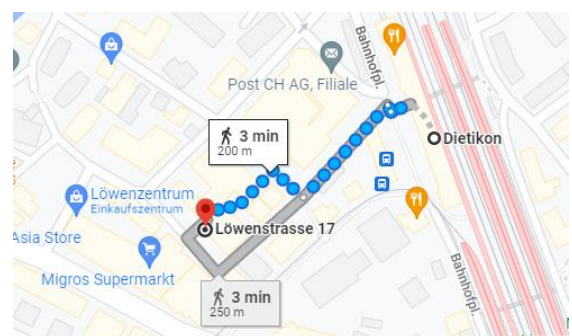

Anreise zur KIS Geschäftsstelle

Adresse: Löwenstrasse 17, 8953 Dietikon

Mit der Bahn

Verlassen Sie den **SBB-Bahnhof Dietikon** in Richtung Stadtzentrum:

Gehen Sie geradeaus über den Busbahnhof:

Gehen Sie rechts vom Fahrradparkhaus vorbei:

Biegen Sie bei der UBS rechts ab:

Gehen Sie zum Gebäude, in dem sich Activ Fitness und Denner befinden:

Nehmen Sie den Lift in den 1. Stock, gehen Sie dann durch die Glastüre direkt neben dem Lift. Oder nehmen Sie die Treppe (Durchgang rechts vom Lift) in den 1. Stock:

Mit dem Auto

Sie können in das Parkhaus Kirchplatz einfahren, welches sich in unserem Gebäude befindet (Navi-Adresse: 8953 Dietikon, Kirchstrasse 17). Nehmen Sie den Lift vom Parkhaus in den 1. Stock.