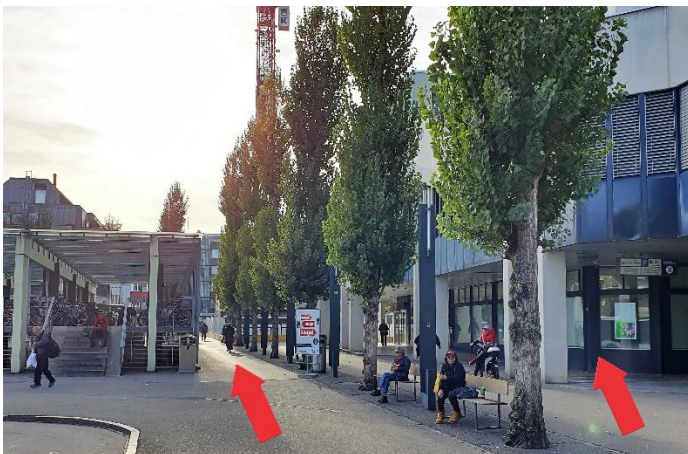

Anreise zur KIS Geschäftsstelle

Adresse: Löwenstrasse 17, 8953 Dietikon

Mit der Bahn

Verlassen Sie den **SBB-Bahnhof Dietikon** in Richtung Stadtzentrum:

Gehen Sie geradeaus über den Busbahnhof:

Gehen Sie rechts vom Fahrradparkhaus vorbei:

Biegen Sie bei der UBS rechts ab:

Gehen Sie zum Gebäude, in dem sich Activ Fitness und Denner befinden:

Nehmen Sie den Lift in den 1. Stock, gehen Sie dann durch die Glastüre direkt neben dem Lift. Oder nehmen Sie die Treppe (Durchgang rechts vom Lift) in den 1. Stock: